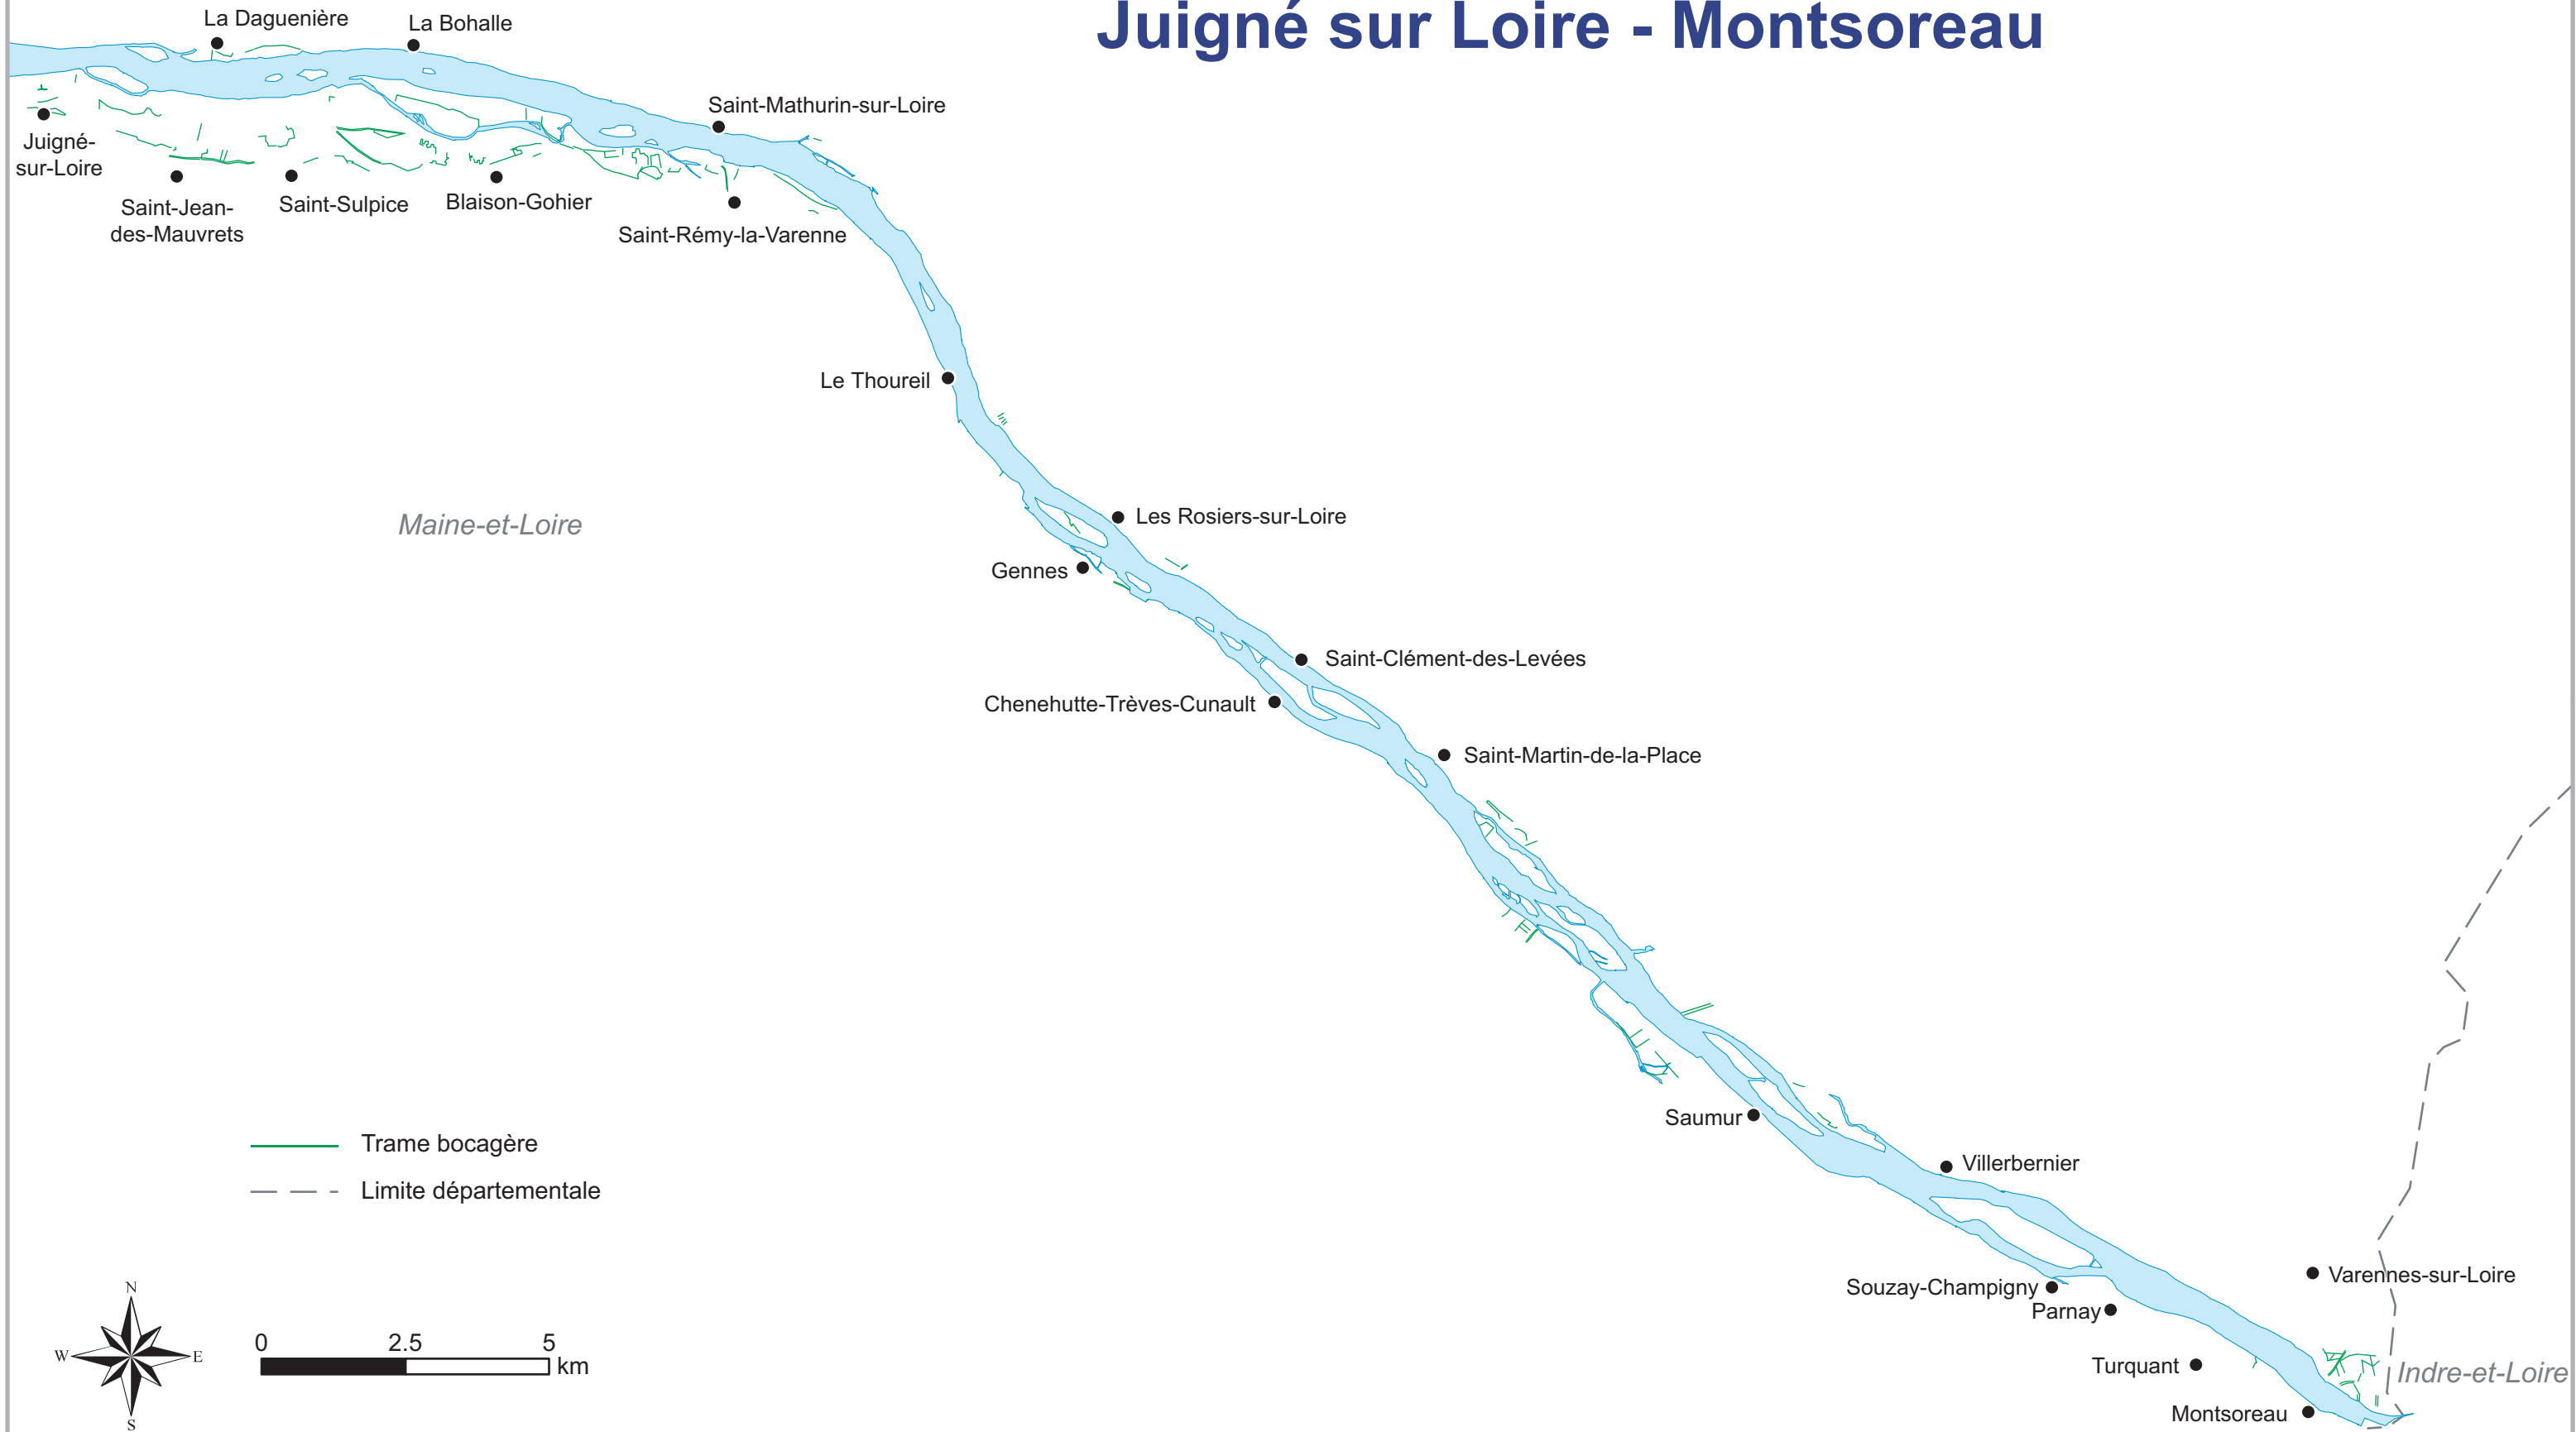

# Trame bocagère en 1850 Juigné sur Loire - Montsoreau

— Trame bocagère  
- - - Limite départementale

0 2.5 5 km