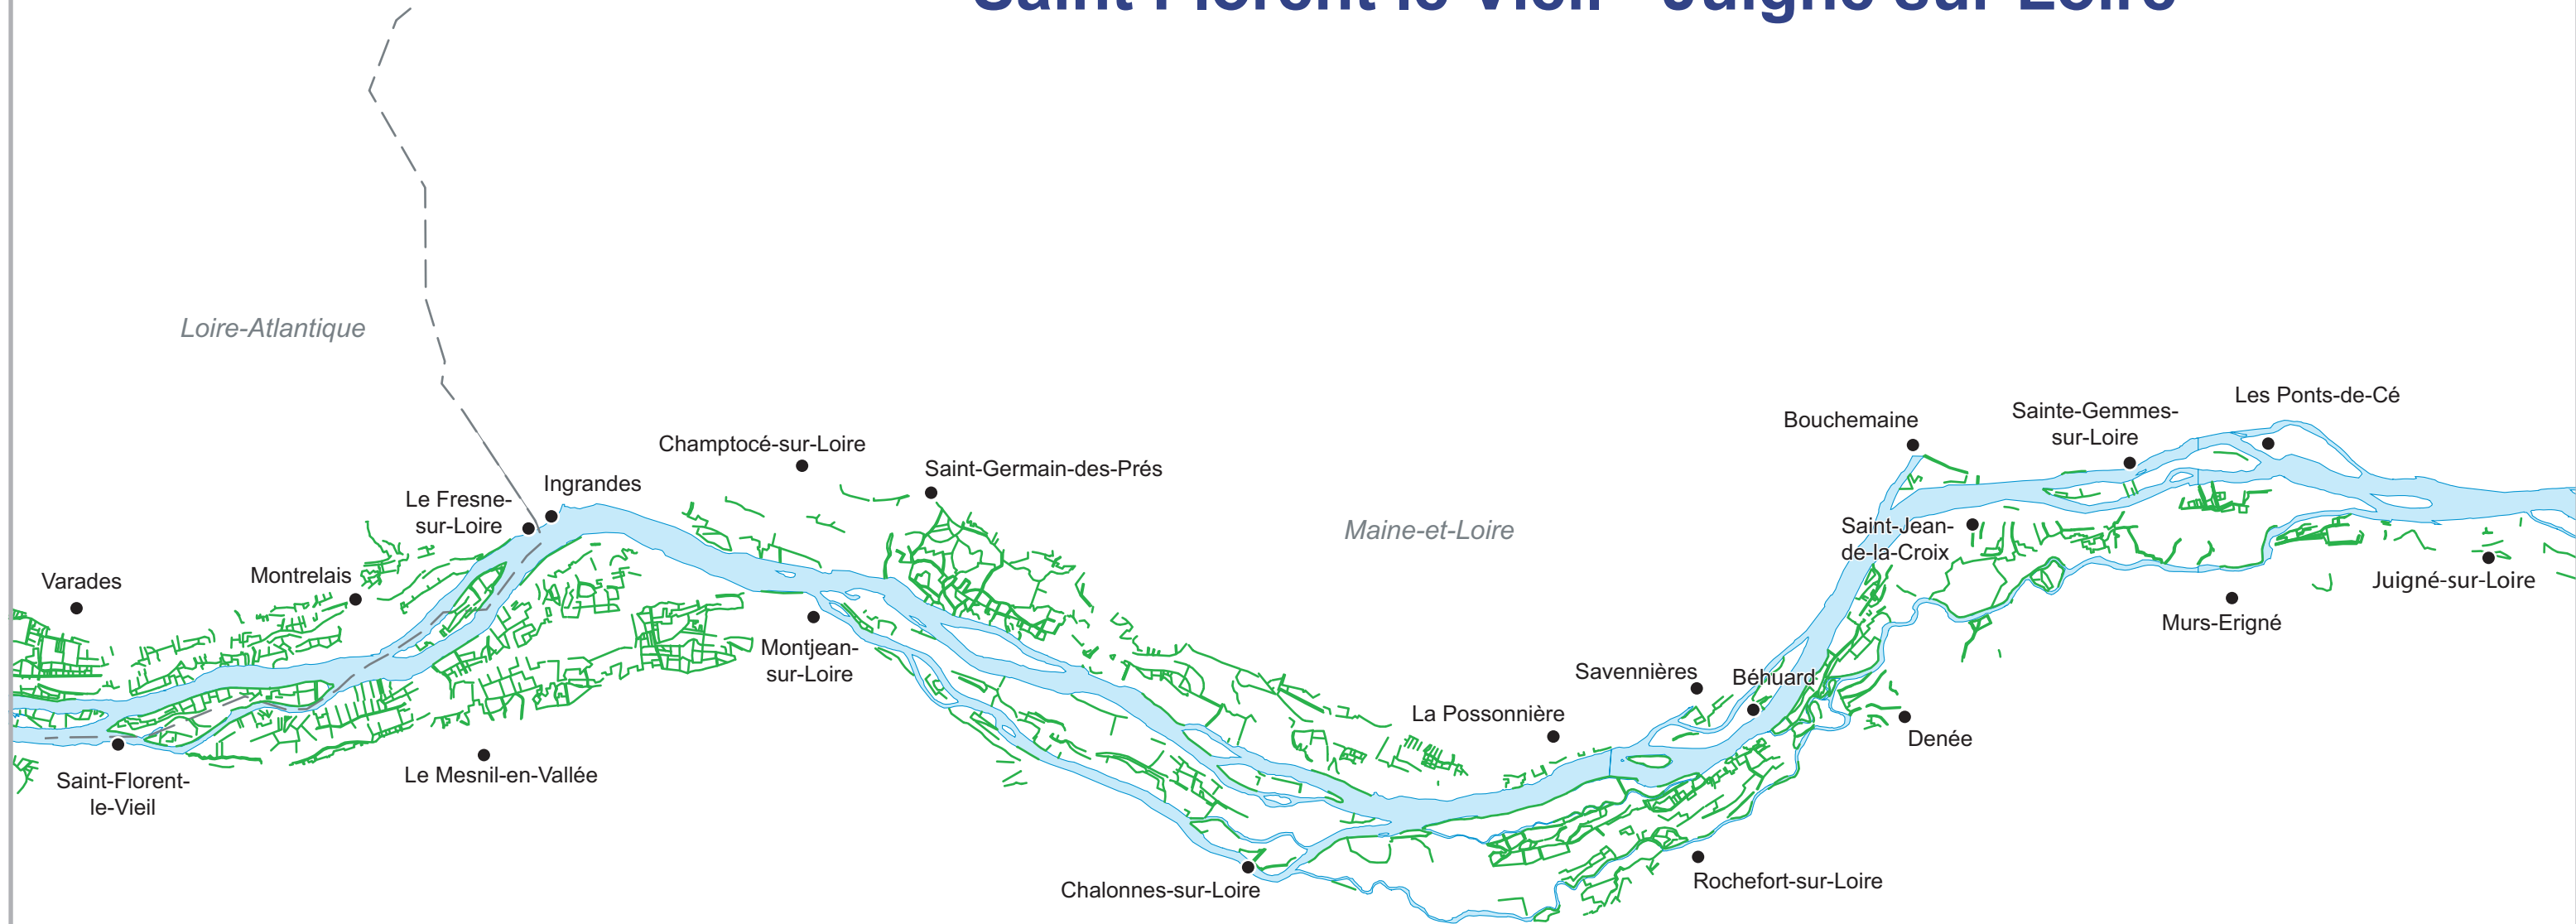

Trame bocagère en 1850

Saint Florent le Vieil - Juigné sur Loire

- Trame bocagère
- - - Limite départementale