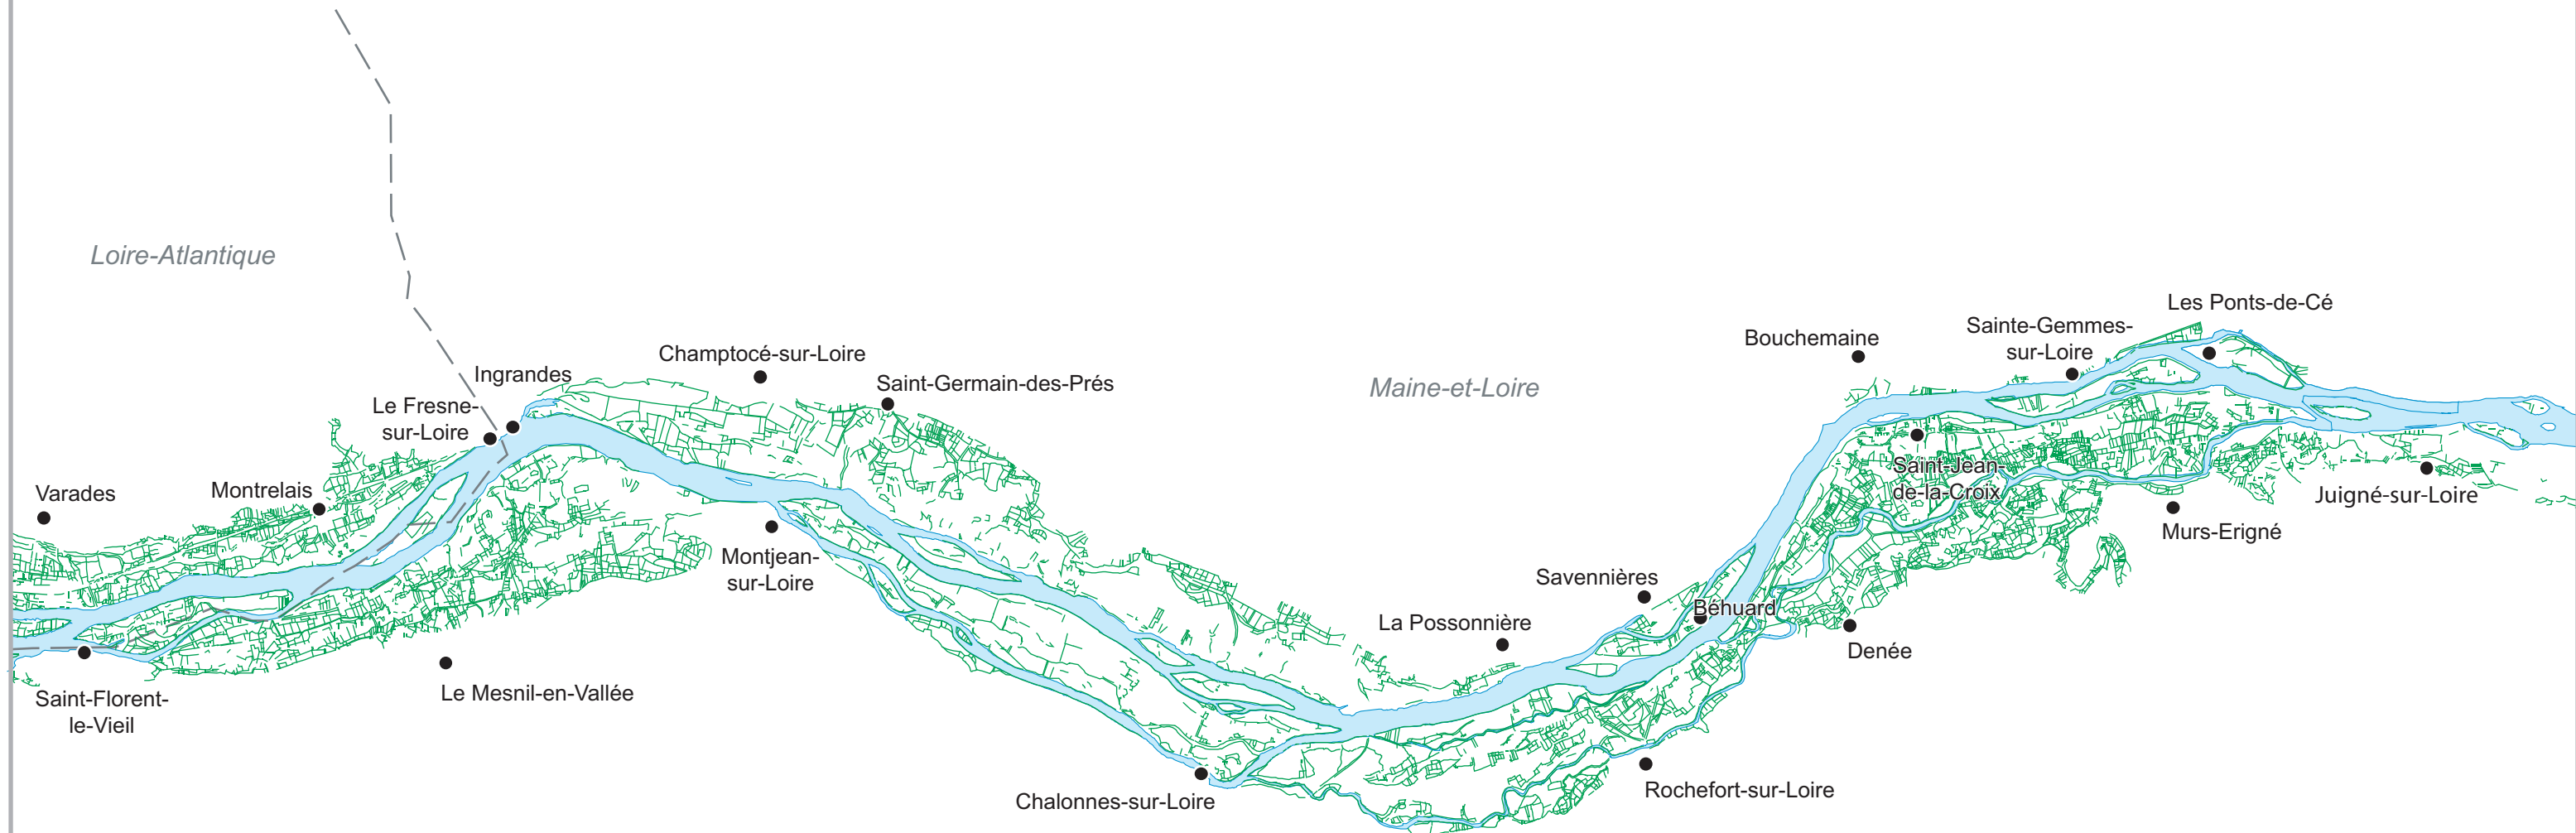

# Trame bocagère en 1950

## Saint Florent le Vieil - Juigné sur Loire

- Trame bocagère
- - - Limite départementale