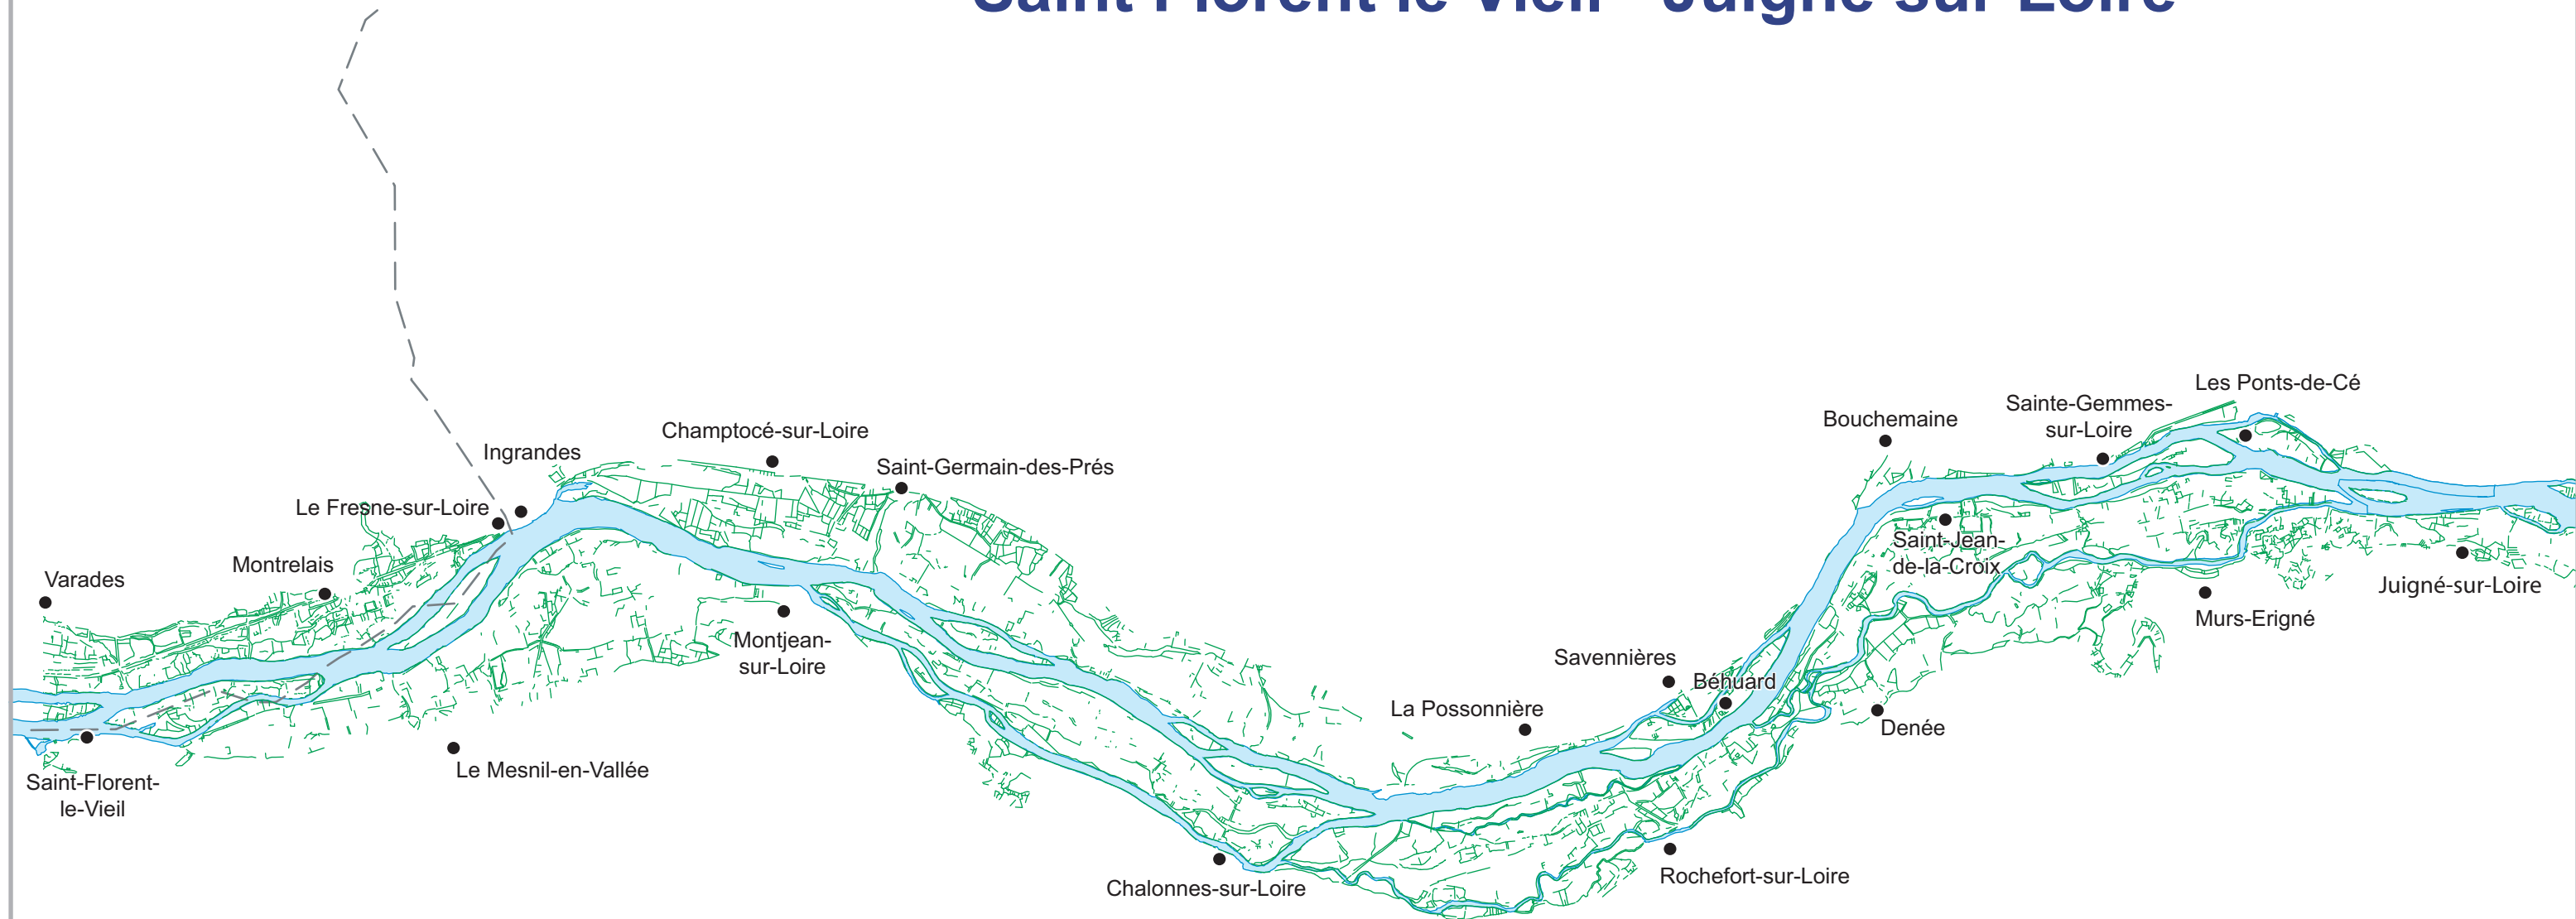

Trame bocagère en 1990

Saint Florent le Vieil - Juigné sur Loire

- Trame bocagère
- - - Limite départementale