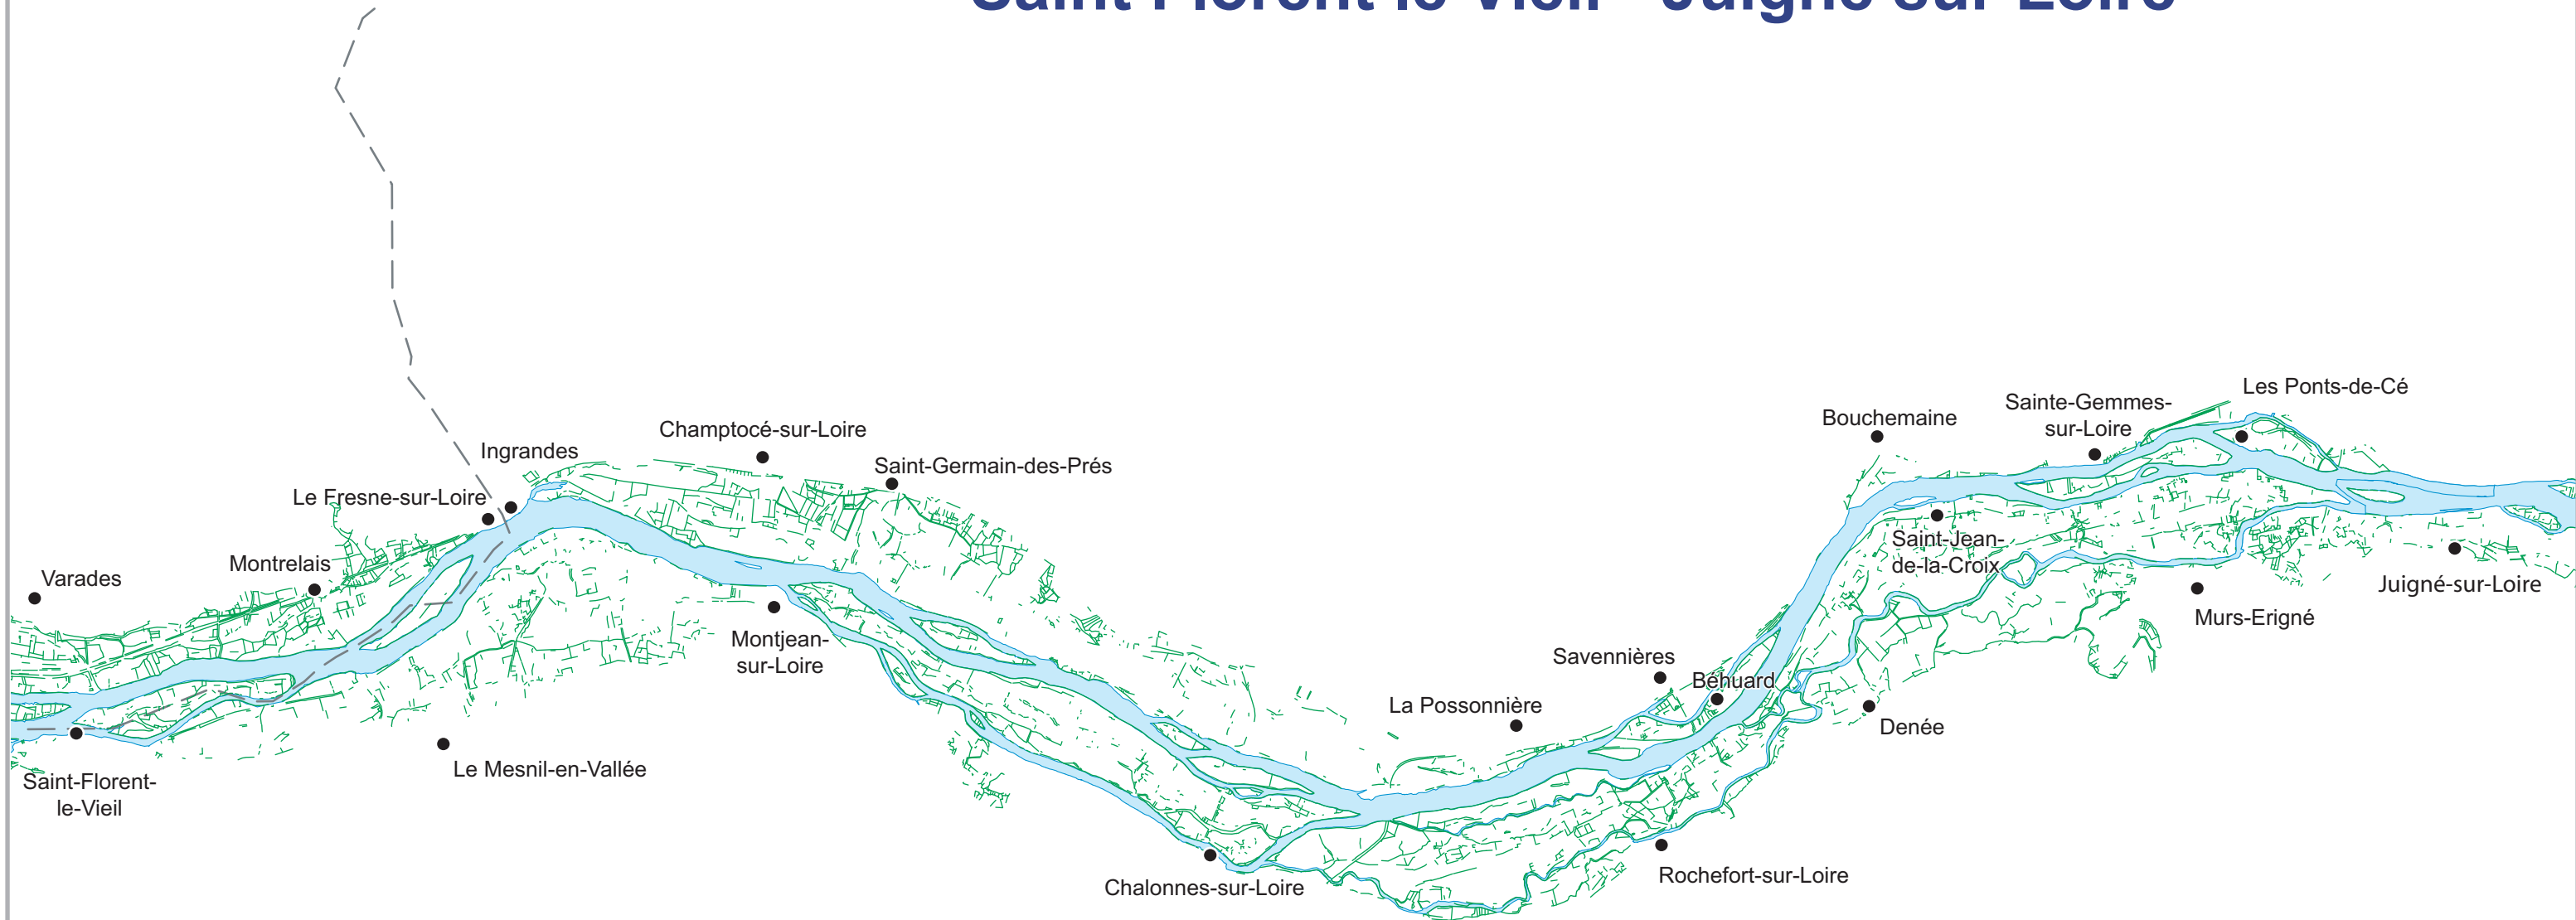

Trame bocagère en 2000

Saint Florent le Vieil - Juigné sur Loire

- Trame bocagère
- - - Limite départementale