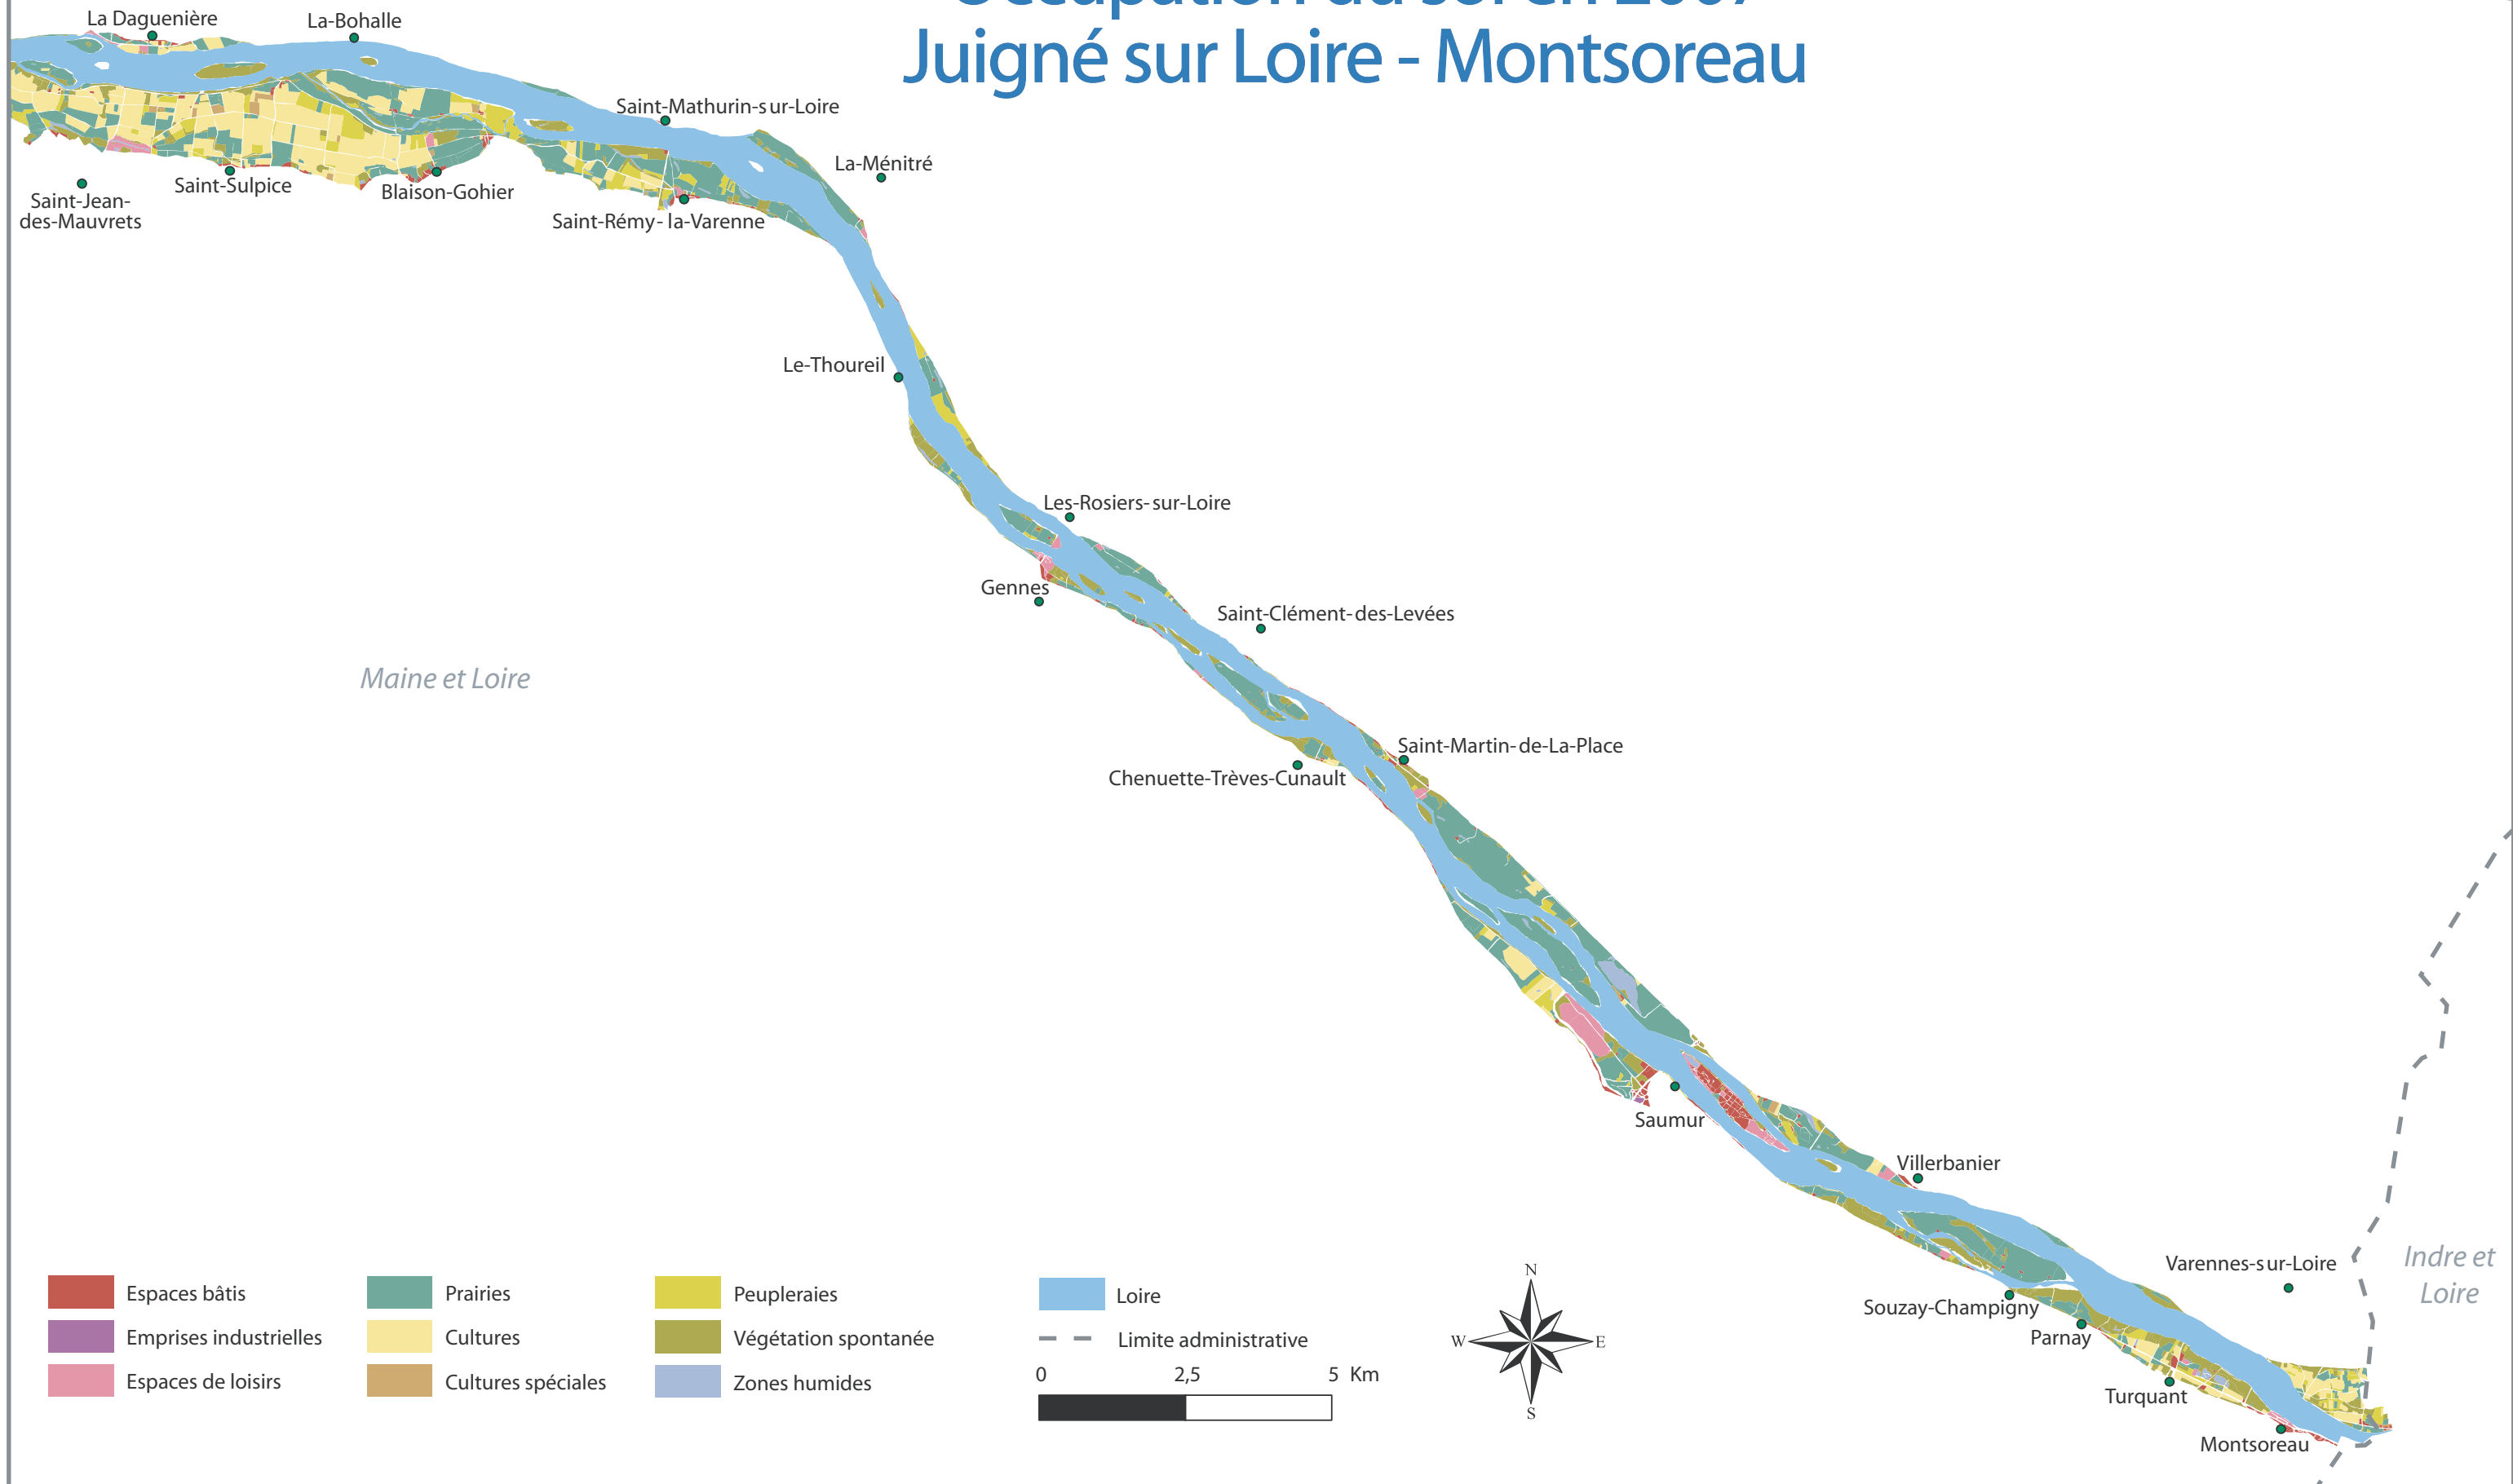

Occupation du sol en 2007 Juigné sur Loire - Montsoreau

- | | | |
|---|--|--|
|  Espaces bâtis |  Prairies |  Peupleraies |
|  Emprises industrielles |  Cultures |  Végétation spontanée |
|  Espaces de loisirs |  Cultures spéciales |  Zones humides |

 Loire
 Limite administrative
 0 2,5 5 Km
